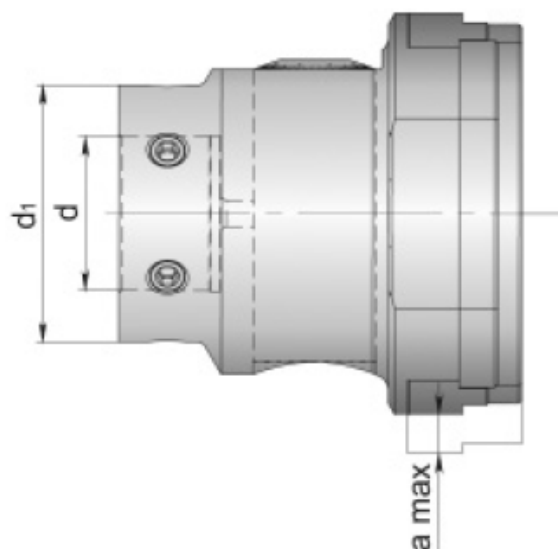

# BF443

Диапазон растачивания  $\varnothing$  32 - 508  
Boring range  $\varnothing$  32 - 508

Код / Code	Диапазон растачивания/ Boring range	d	d <sub>1</sub>	D	L	a	Kr/Kg
BF443.S48.125.125	32 - 508	48	80	125	125.5	12	6,74