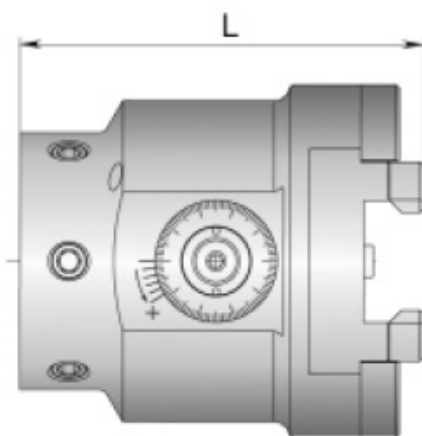

# BF443

Диапазон растачивания  $\varnothing$  32 - 508  
Boring range  $\varnothing$  32 - 508

Код / Code	Диапазон растачивания/ Boring range	d	d <sub>1</sub>	D	L	a	Kr/Kg
BF443.S48.125.125	32 - 508	48	80	125	125.5	12	6,74