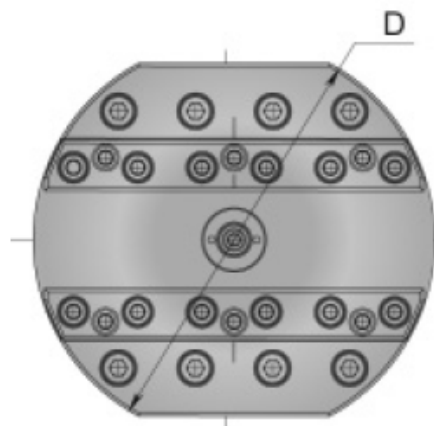

# BF443

Диапазон растачивания  $\varnothing$  32 - 508  
Boring range  $\varnothing$  32 - 508

Код / Code	Диапазон растачивания/ Boring range	d	d <sub>1</sub>	D	L	a	Kr/Kg
BF443.S48.125.125	32 - 508	48	80	125	125.5	12	6,74