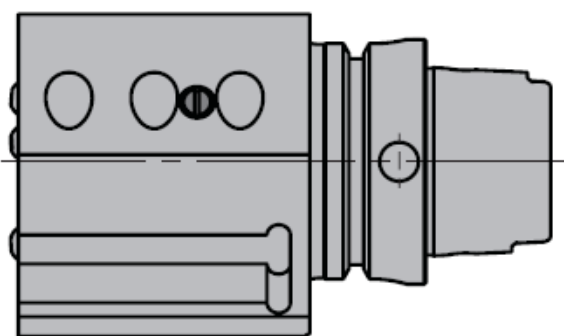

Код / Code	h x b	L	L <sub>1</sub>	M	Винт* / Screw*	Ключ* / Key*	Ввертыш** / Cooling Tube**	Кг / kg
TTS.WH.63.20R-105/3	20x20	105	66	M10	SH10x20	KS5	C.10.63	3,17
TTS.WH.63.20L-105/3	20x20	105	66	M10	SH10x20	KS5	C.10.63	3,17
TTS.WH.100.25R-150/3	25x25	150	106	M12	SH12x35	KS6	C.10.100	8,90
TTS.WH.100.25L-150/3	25x25	150	106	M12	SH12x35	KS6	C.10.100	8,90

- Показан правый
- Right-hand Shown

\* Винты SH... (M...) по ГОСТ 11074-93 или DIN 913

\* Screws SH... (M...) using GOST 11074-93 or DIN 913

Ключи по ГОСТ 11737-93 или DIN 911 в комплект не входят

Keys using GOST 11737-93 or DIN 911 (can be delivered separately)