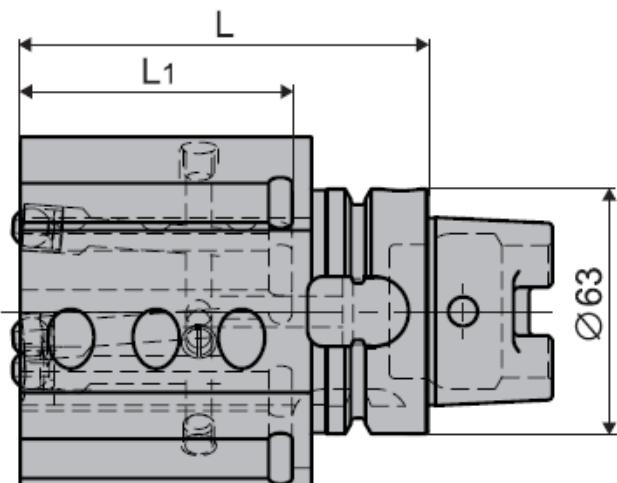

Код / Code	h x b	L	L <sub>1</sub>	M	Винт* / Screw*	Ключ* / Key*	Ввертыш** / Cooling Tube**	Кг / kg
TTS.WH.63.20R-105/3	20x20	105	66	M10	SH10x20	KS5	C.10.63	3,17
TTS.WH.63.20L-105/3	20x20	105	66	M10	SH10x20	KS5	C.10.63	3,17
TTS.WH.100.25R-150/3	25x25	150	106	M12	SH12x35	KS6	C.10.100	8,90
TTS.WH.100.25L-150/3	25x25	150	106	M12	SH12x35	KS6	C.10.100	8,90

- Показан правый
- Right-hand Shown

\* Винты SH... (M...) по ГОСТ 11074-93 или DIN 913

\* Screws SH... (M...) using GOST 11074-93 or DIN 913

Ключи по ГОСТ 11737-93 или DIN 911 в комплект не входят

Keys using GOST 11737-93 or DIN 911 (can be delivered separately)