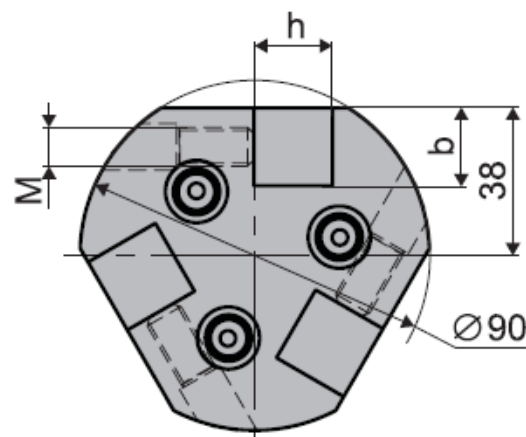

Код / Code	h x b	L	L <sub>1</sub>	M	Винт* / Screw*	Ключ* / Key*	Ввертыш** / Cooling Tube**	Кг / kg
TTS.WH.63.20R-105/3	20x20	105	66	M10	SH10x20	KS5	C.10.63	3,17
TTS.WH.63.20L-105/3	20x20	105	66	M10	SH10x20	KS5	C.10.63	3,17
TTS.WH.100.25R-150/3	25x25	150	106	M12	SH12x35	KS6	C.10.100	8,90
TTS.WH.100.25L-150/3	25x25	150	106	M12	SH12x35	KS6	C.10.100	8,90

- Показан правый
- Right-hand Shown

\* Винты SH... (M...) по ГОСТ 11074-93 или DIN 913

\* Screws SH... (M...) using GOST 11074-93 or DIN 913

Ключи по ГОСТ 11737-93 или DIN 911 в комплект не входят

Keys using GOST 11737-93 or DIN 911 (can be delivered separately)